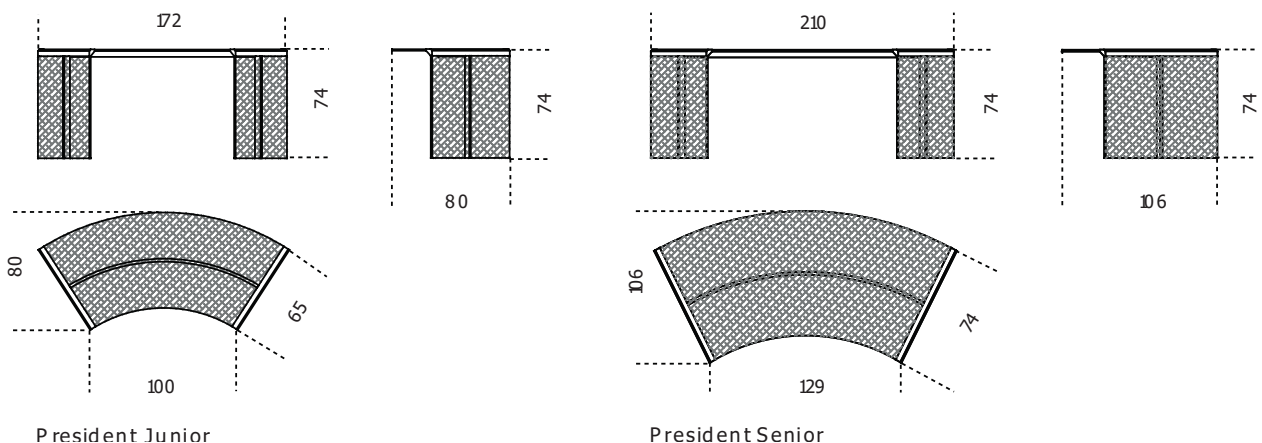

President Junior 50th / President Senior 50th

2021

Scrivania in cristallo extralight temperato 10mm (President Junior) o 12mm (President Senior) verniciato nella finitura esclusiva "crisscross gold". Parti metalliche verniciate nella finitura esclusiva "crisscross gold". Collezione in edizione numerata.

Cm (L x W x H)	Inches (L x W x H)
172 x 80 x 74	67 ³ / ₄ x 31 ¹ / ₂ x 29 ¹ / ₄
210 x 106 x 74	82 ³ / ₄ x 41 ³ / ₄ x 29 ¹ / ₄

Finiture

Cristallo

Crisscross Gold

Extralight

Metallo

Crisscross Gold